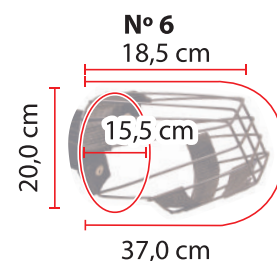

FOCINHEIRA DE POLIPROPILENO

Nº	Código
1	9911
2	9912
3	9913
4	9914
5	9915
JOGO COM 5	22286