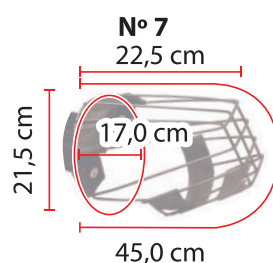

FOCINHEIRA DE POLIPROPILENO

Nº	Código
1	9911
2	9912
3	9913
4	9914
5	9915
JOGO COM 5	22286