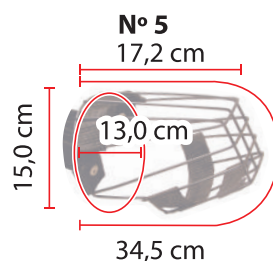

FOCINHEIRA DE POLIPROPILENO

Nº	Código
1	9911
2	9912
3	9913
4	9914
5	9915
JOGO COM 5	22286