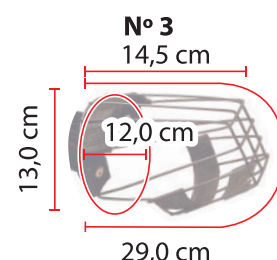

FOCINHEIRA DE POLIPROPILENO

Nº	Código
1	9911
2	9912
3	9913
4	9914
5	9915
JOGO COM 5	22286