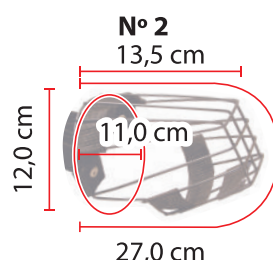

FOCINHEIRA DE POLIPROPILENO

Nº	Código
1	9911
2	9912
3	9913
4	9914
5	9915
JOGO COM 5	22286