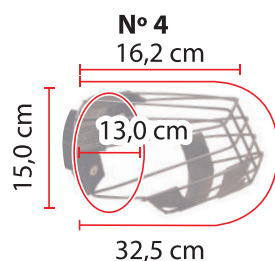

FOCINHEIRA DE POLIPROPILENO

Nº	Código
1	9911
2	9912
3	9913
4	9914
5	9915
JOGO COM 5	22286