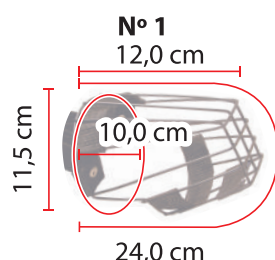

FOCINHEIRA DE POLIPROPILENO

Nº	Código
1	9911
2	9912
3	9913
4	9914
5	9915
JOGO COM 5	22286